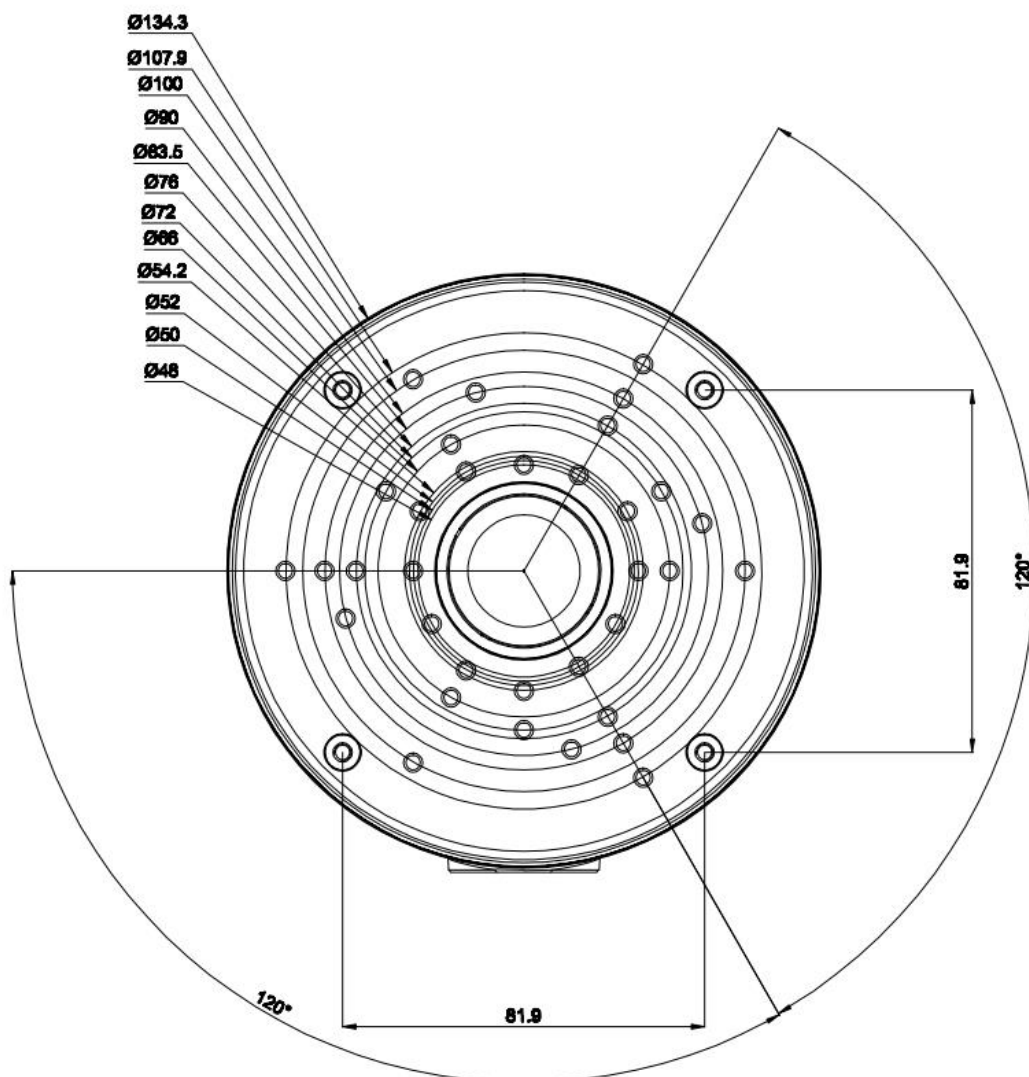

ГАБАРИТНЫЕ РАЗМЕРЫ