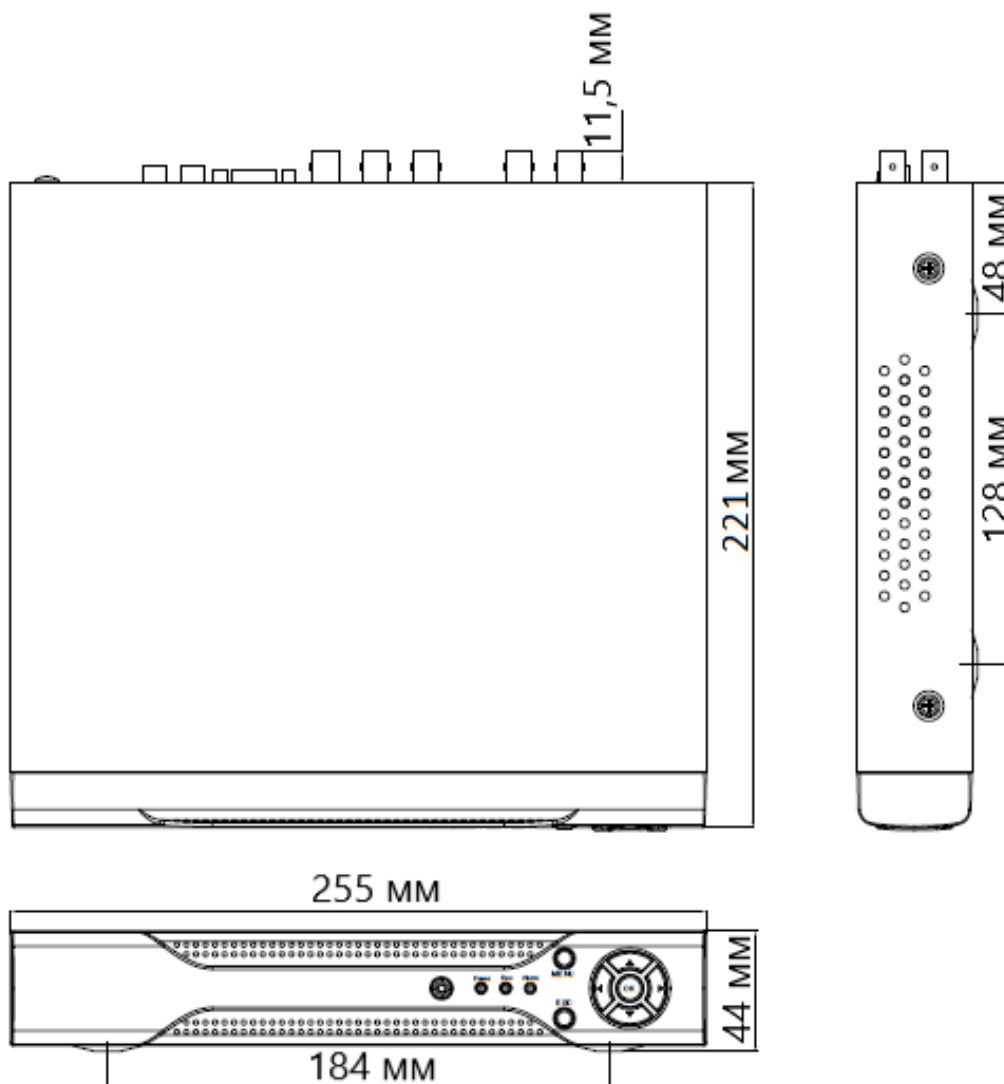

ГАБАРИТНЫЕ РАЗМЕРЫ

ТРАНСПОРТИРОВАНИЕ И ХРАНЕНИЕ

Регистраторы в транспортной таре перевозятся любым видом крытых транспортных средств (в железнодорожных вагонах, закрытых автомашинах, трюмах и отсеках судов, герметизированных отапливаемых отсеках самолетов и т. д.) в соответствии с требованиями действующих нормативных документов.

Условия транспортирования должны соответствовать условиям хранения 5 по ГОСТ 15150-69 (навесы или помещения, где колебания температуры и влажности воздуха не существенно отличаются от колебаний на открытом воздухе (например, палатки, металлические хранилища без теплоизоляции, расположенные