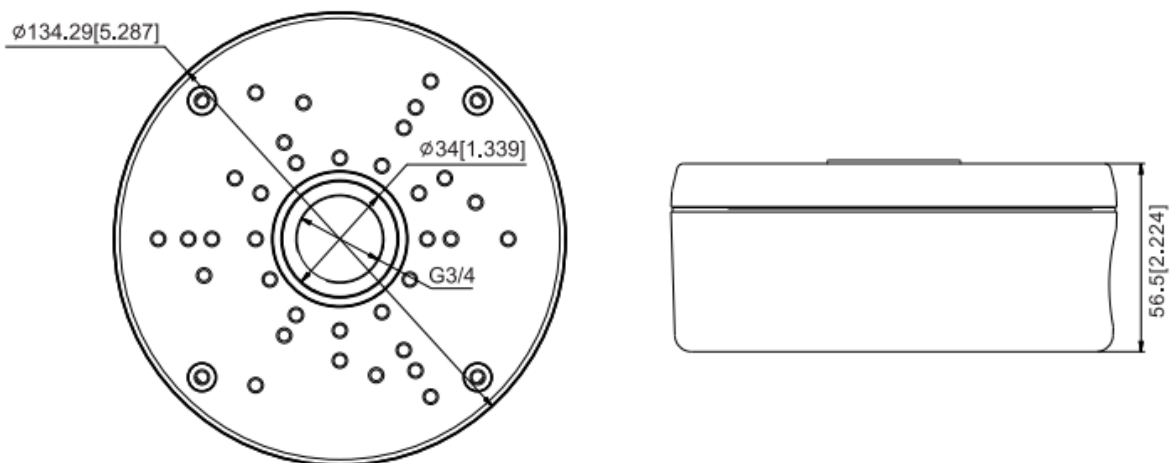

ГАБАРИТНЫЕ РАЗМЕРЫ