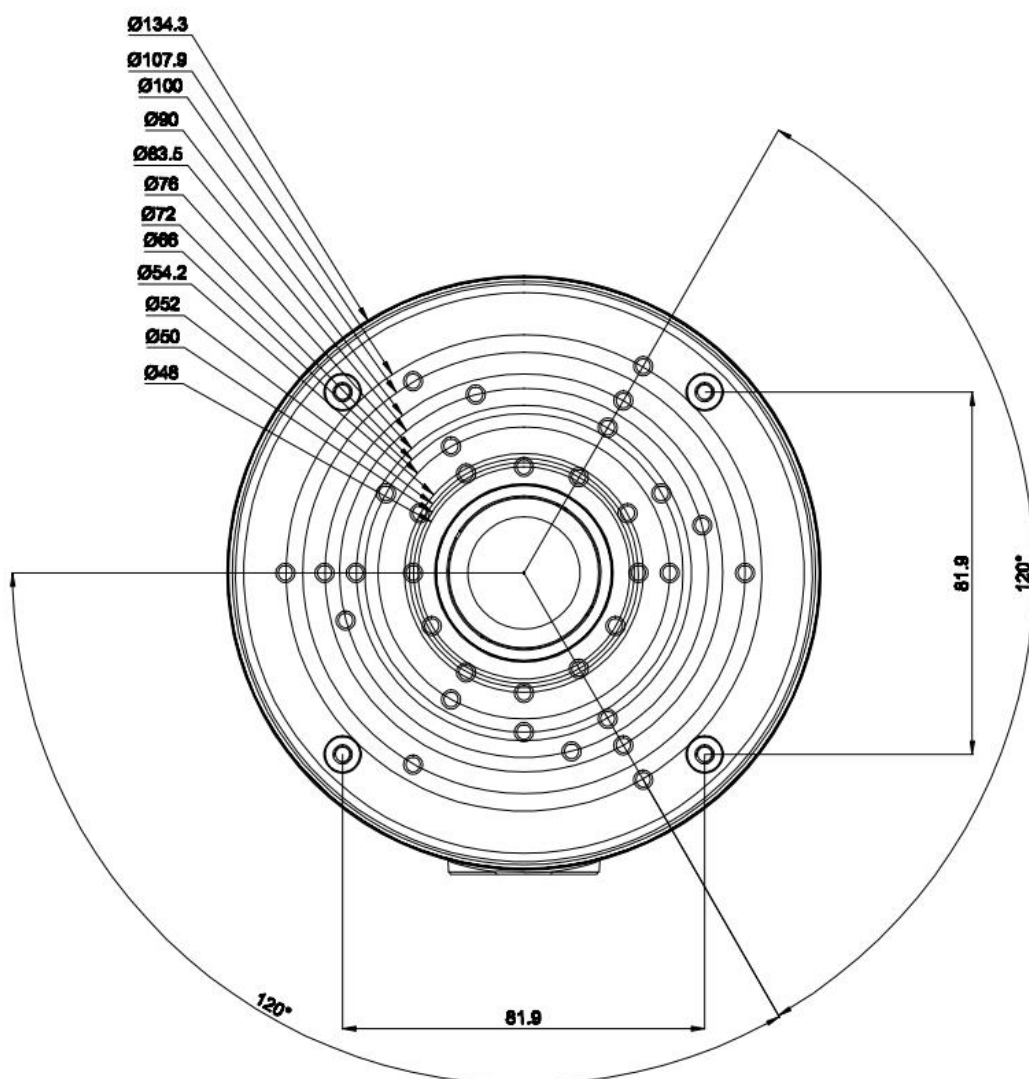

ГАБАРИТНЫЕ РАЗМЕРЫ